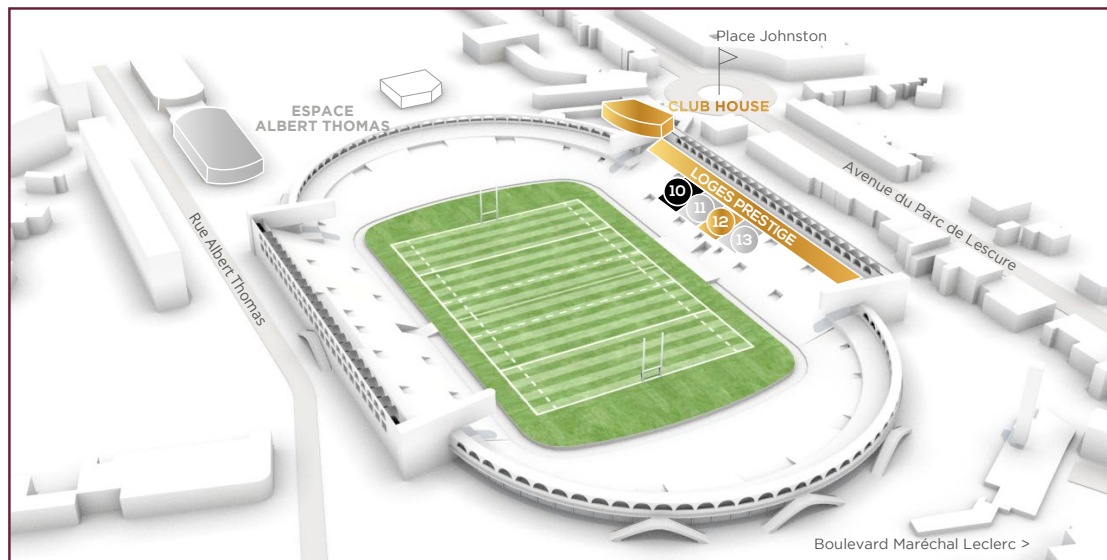

STADE CHABAN DELMAS

LOGES PRESTIGE

- Places en **Loge Prestige**
- Cocktail dînatoire de prestige servi en avant-match et tout au long du match
- Réceptif d'après-match au **Club House**
- Identification de votre loge
- Hôtesse UBB
- Ecran TV avec retransmission de la rencontre
- Visite de joueurs dans votre loge pendant le match

LOGE PRIVATIVE

P

1 pour 3 pers

ELITE

- Places en Tribune Présidentielle en escalier 12
- Votre siège housé personnalisé
- Cocktail dînatoire de prestige servi en avant-match et mi-temps au **Club House**
- Réceptif d'après-match au **Club House**
- Hôtesse UBB
- Interview de joueurs en avant-match

P

1 pour 4 pers

ALBERT THOMAS

- Places en Tribune Présidentielle en escalier 11 ou 13
- Réceptif d'après-match à l'Espace **Albert Thomas**
- Hôtesse UBB
- Présence des joueurs des 2 équipes

P

1 pour 4 pers

CLUB XV

- Places en Tribune de Face **Centrale** en escalier 10
- Cocktail apéritif d'avant-match à l'**Albert Thomas**
- Pas de réceptif d'après-match
- Hôtesse UBB

P

1 pour 4 pers