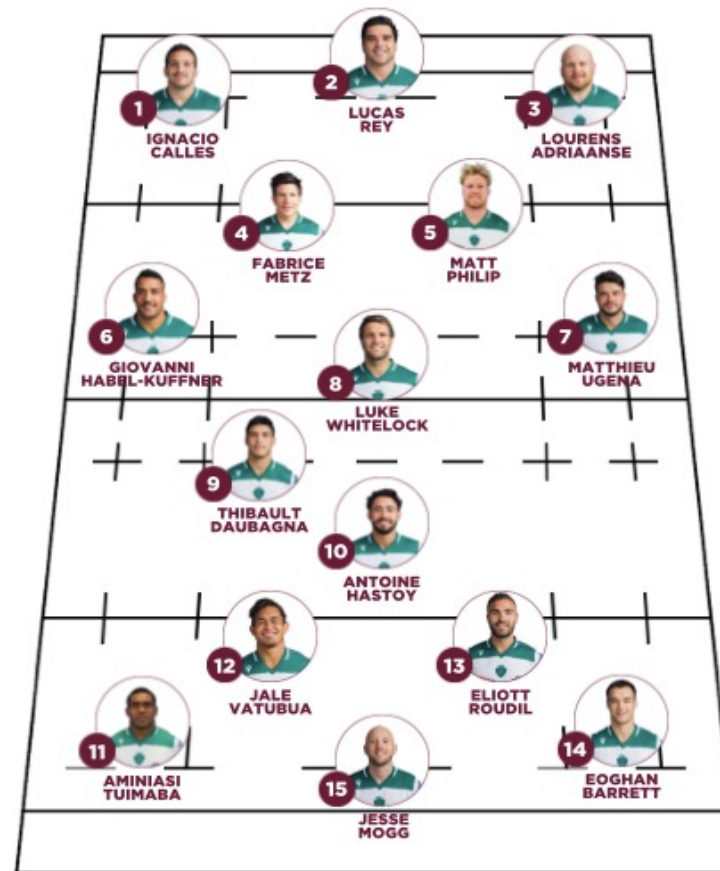

Entraîneur des avants
Paul Tito

Entraîneur des 3/4
Geoffrey Lanne-Petit

REMPLEÇANTS

16 Quentin Lespiaucq • 17 Siegfried Fisi'ihoi • 18 Daniel Ramsay • 19 Antoine Erbani
20 Clovis Le Bail • 21 Alexandre Dumoulin
22 Tumua Manu • 23 Nicolas Corato